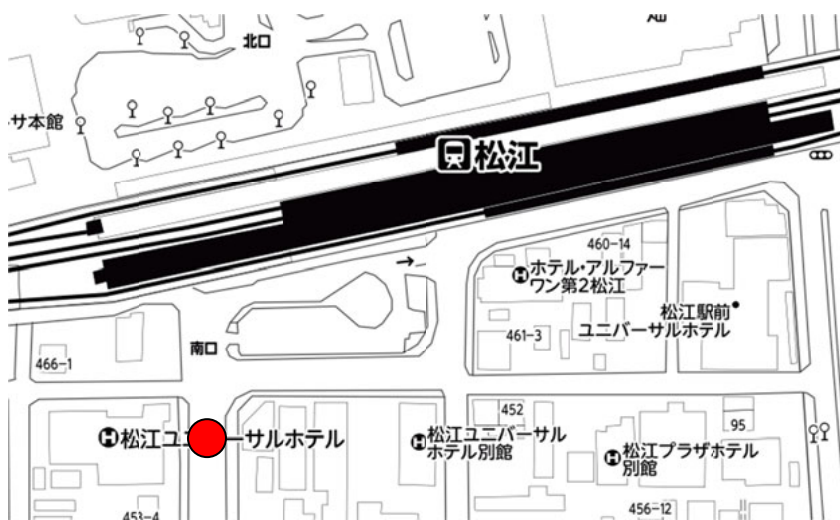

送迎バス停車場所・発車時刻（松江便）

松江駅

往路 11:50 発

荒島駅

往路 12:20 発

送迎バス停車場所・発車時刻（米子便）

米子(だんだん広場)

往路 11:40 発

安来駅

往路 12:10 発