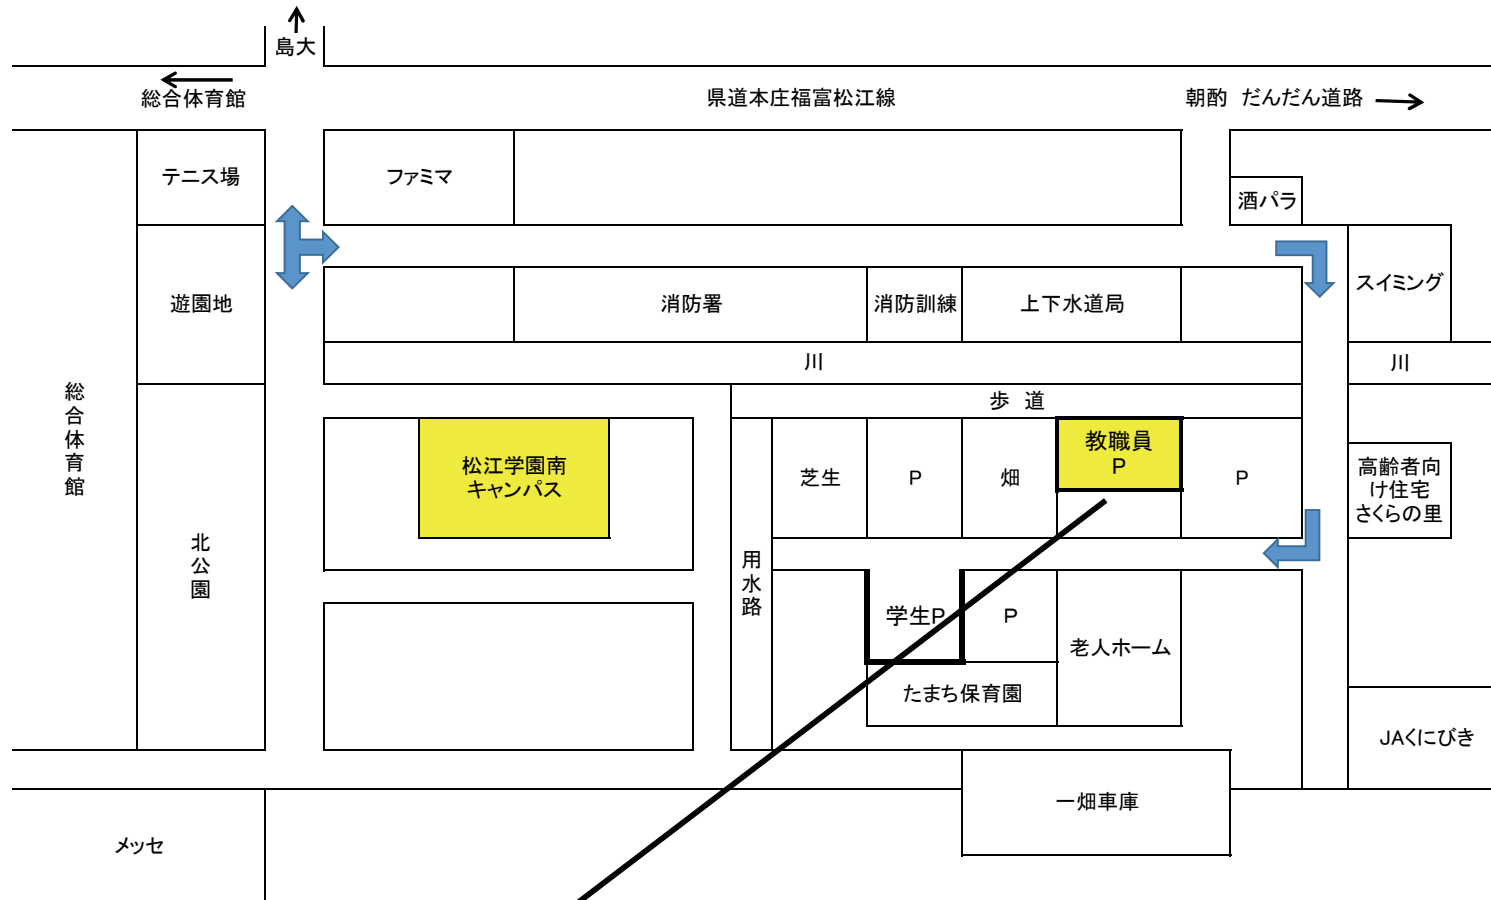

# 松江学園南キャンパス 駐車場

11	20
10	19
8	18
7	17
<b>6</b>	16
<b>5</b>	15
<b>3</b>	14
<b>2</b>	13
<b>1</b>	12

お車でご来校の方は、  
川側駐車場1～6をご利用  
下さい。